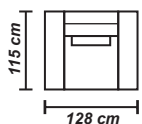

Amplo Fotoliu Ext