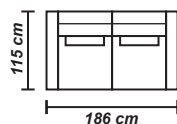

Linea Canapea 2L Ext