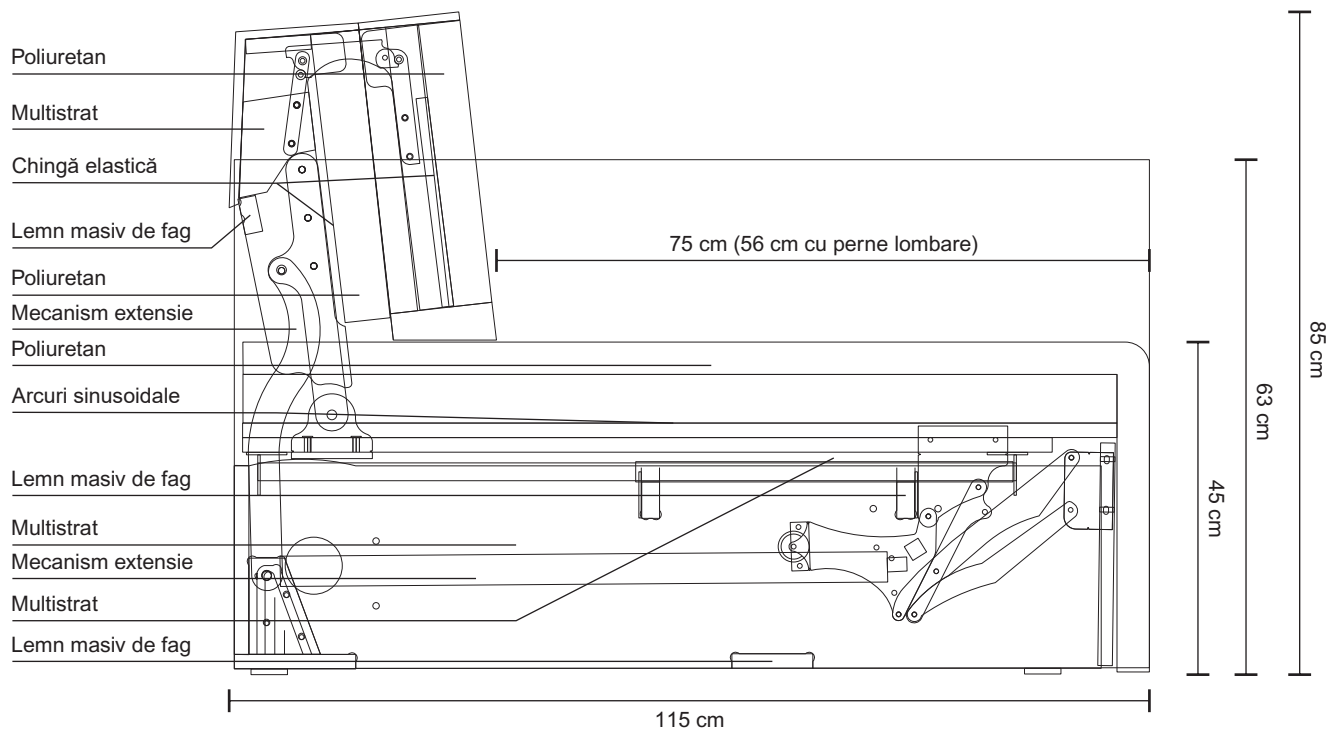

3E

modular sofa

mobiladalin®
enjoy living

Caracteristici

Structura de rezistență este realizată din lemn masiv de fag și multistrat, iar confortul este asigurat de șezutul din poliuretan HR (high resilience) așezat pe o plasă de arcuri sinusoidale. Spătarul este realizat din poliuretan așezat pe o împletitură de chingi elastice. Extensia produsului este realizată din metal. Pernele decorative sunt umplute cu puf siliconat.