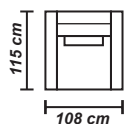

Linea Fotoliu Ext