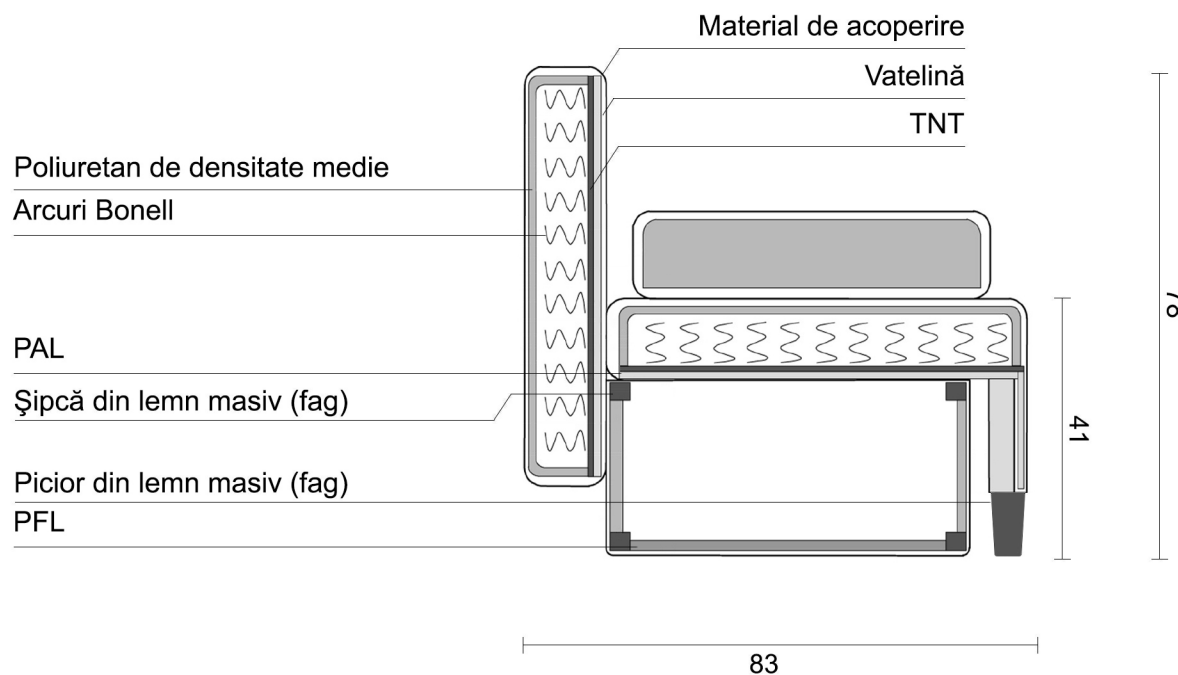

MODERN

modern sofa

mobiladalin[®]
enjoy living

Caracteristici

Structura este din lemn masiv de fag, plăci din aşchii și fibre de lemn. Confortul este asigurat de șezutul și spătarul din poliuretan HR (high resilience) de densitate medie, așezat pe o plasă de arcuri tip Relaxa. Lada de depozitare este complet tapițată în interior.

Canapea

Taburet Mare

Taburet Mic

Extensie

Spațiul de dormit