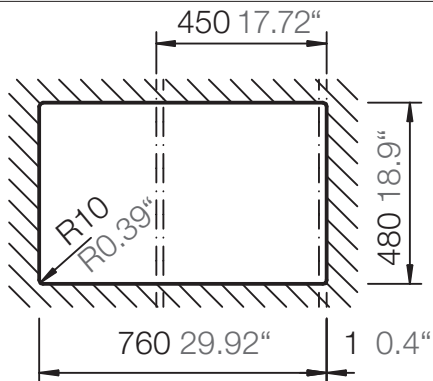

SCHOCK

CRISTALITE⁺

ELEMENT D-100S

Installation: Von oben / topmount
Ausschnitt / cut-out

Installation: Unterbau / undermount
Ausschnitt / cut-out

MASSANGABEN / MEASUREMENTS IN MM / INCH