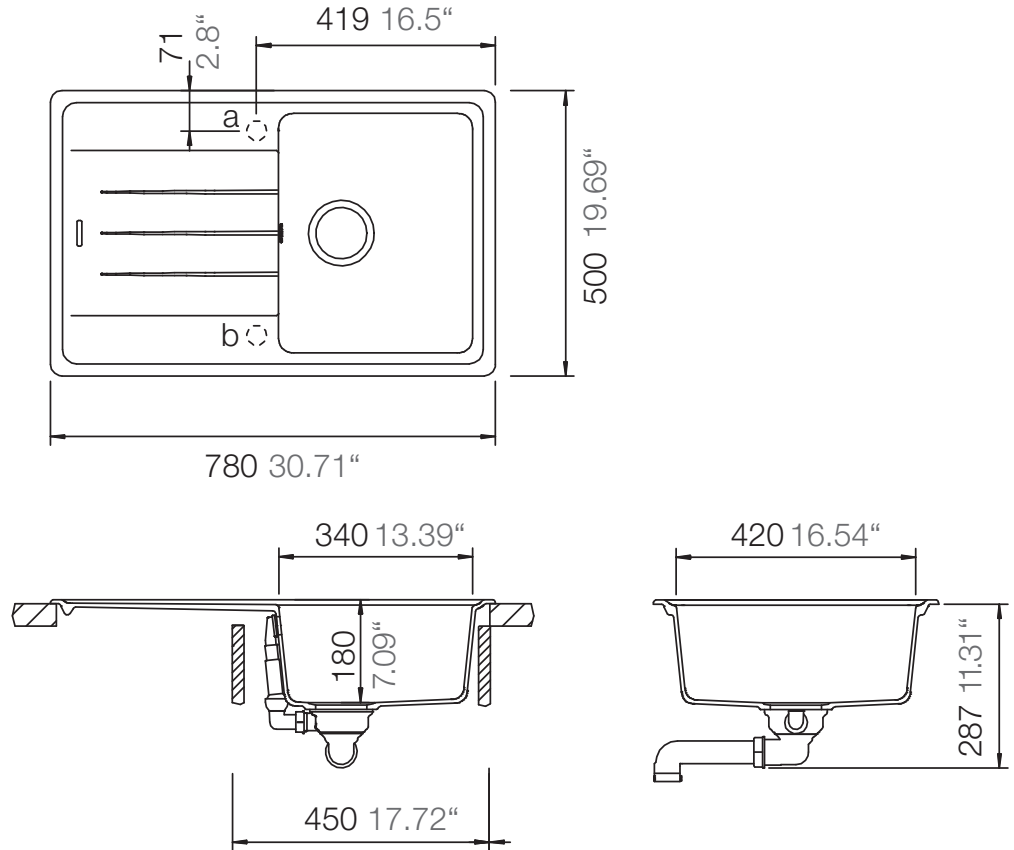

SCHOCK

CRISTALITE⁺

ELEMENT D-100S

Installation: Von oben / topmount
Ausschnitt / cut-out

Installation: Unterbau / undermount
Ausschnitt / cut-out

MASSANGABEN / MEASUREMENTS IN MM / INCH