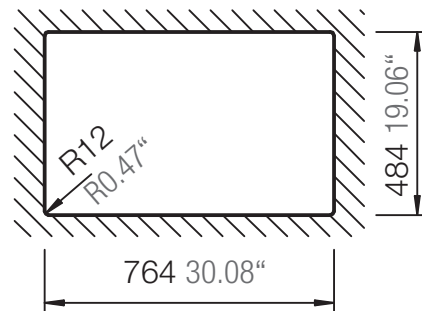

SCHOCK

CRISTALITE⁺

ELEMENT D-100S

Installation: Von oben / topmount
Ausschnitt / cut-out

Installation: Unterbau / undermount
Ausschnitt / cut-out

MASSANGABEN / MEASUREMENTS IN MM / INCH