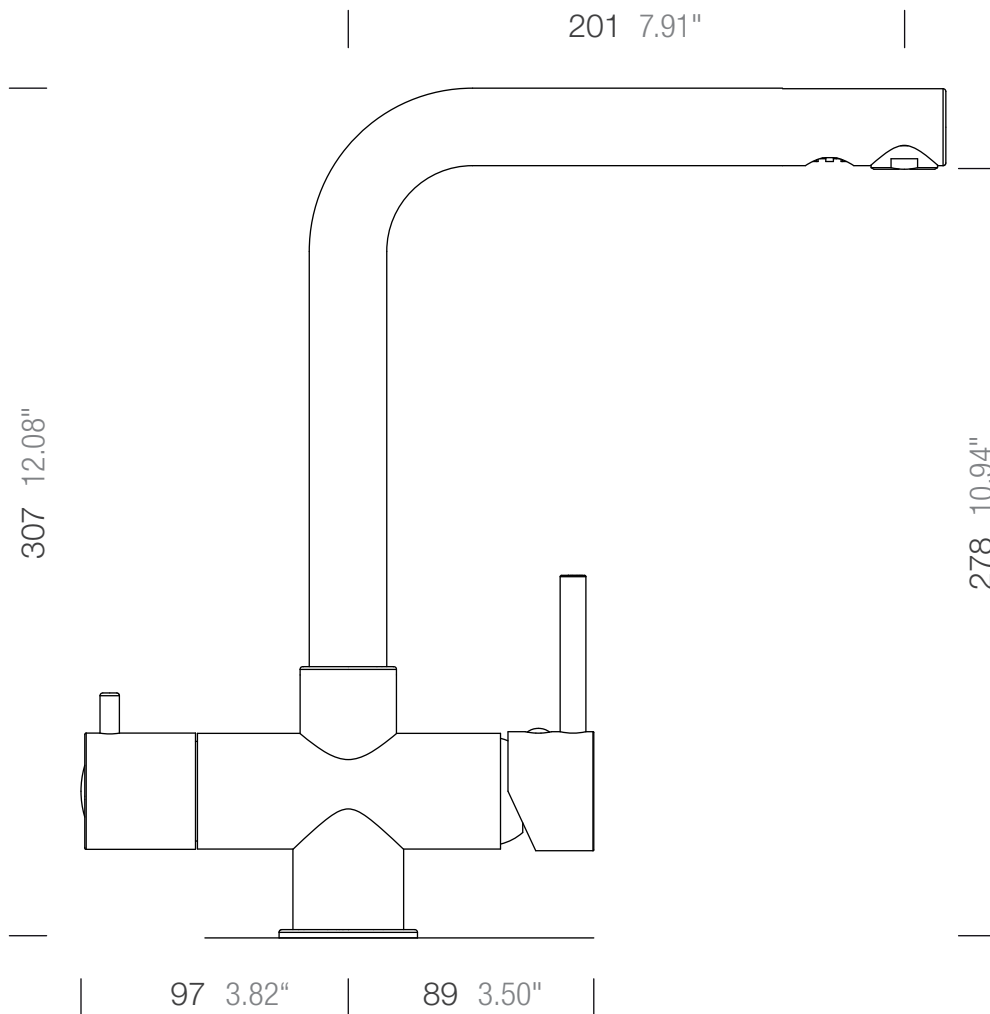

SCHOCK

SCHOCK WELLUS 

570001

Lochbohrung \varnothing 35

Hole 1.37"