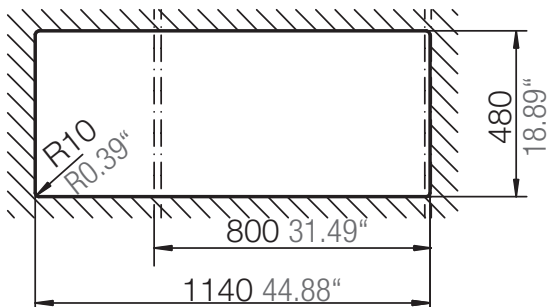

SCHOCK

CRISTALITE⁺

FORMHAUS D-200

Installation: Von oben / topmount
Ausschnitt / cut-out

Installation: Unterbau / undermount
Ausschnitt / cut-out

MASSANGABEN / MEASUREMENTS IN MM / INCH