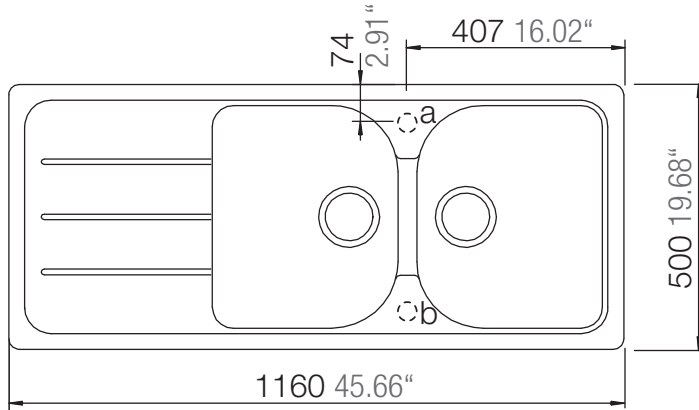

SCHOCK

CRISTALITE⁺

FORMHAUS D-200

Installation: Von oben / topmount
Ausschnitt / cut-out

Installation: Unterbau / undermount
Ausschnitt / cut-out

MASSANGABEN / MEASUREMENTS IN MM / INCH