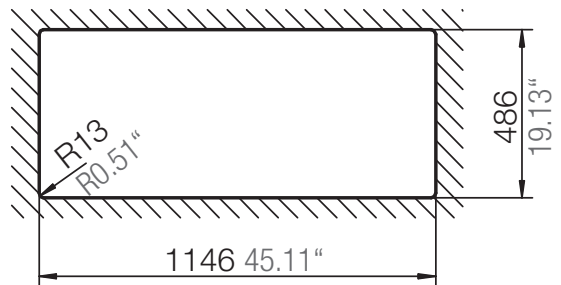

SCHOCK

CRISTALITE⁺

FORMHAUS D-200

Installation: Von oben / topmount
Ausschnitt / cut-out

Installation: Unterbau / undermount
Ausschnitt / cut-out

MASSANGABEN / MEASUREMENTS IN MM / INCH