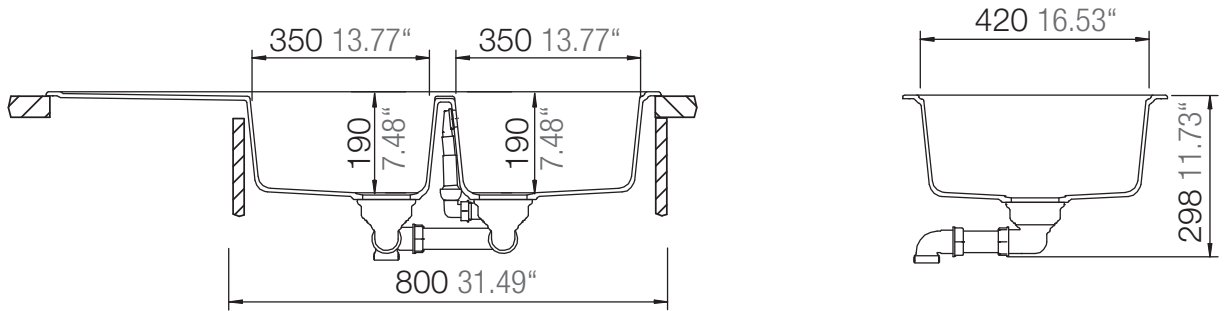

SCHOCK

CRISTALITE⁺

FORMHAUS D-200

Installation: Von oben / topmount
Ausschnitt / cut-out

Installation: Unterbau / undermount
Ausschnitt / cut-out

MASSANGABEN / MEASUREMENTS IN MM / INCH