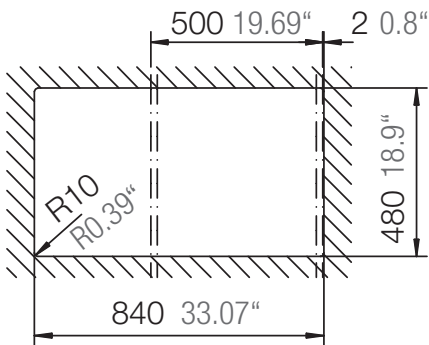

SCHOCK

CRISTADUR®

WEMBLEY D-100

Installation: Von oben / topmount
Ausschnitt / cut-out

Installation: Unterbau / undermount
Ausschnitt / cut-out

SCHOCK

CRISTADUR®

WEMBLEY D-100

Installation: Flächenbündig / flush-mount
Ausschnitt / cut-out

Detail: Flächenbündig / flush-mount