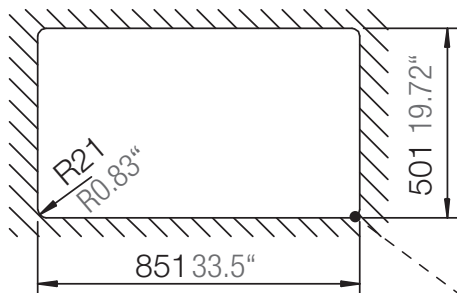

SCHOCK

CRISTADUR®

WEMBLEY D-100

Installation: Von oben / topmount
Ausschnitt / cut-out

Installation: Unterbau / undermount
Ausschnitt / cut-out

SCHOCK

CRISTADUR®

WEMBLEY D-100

Installation: Flächenbündig / flush-mount
Ausschnitt / cut-out

Detail: Flächenbündig / flush-mount