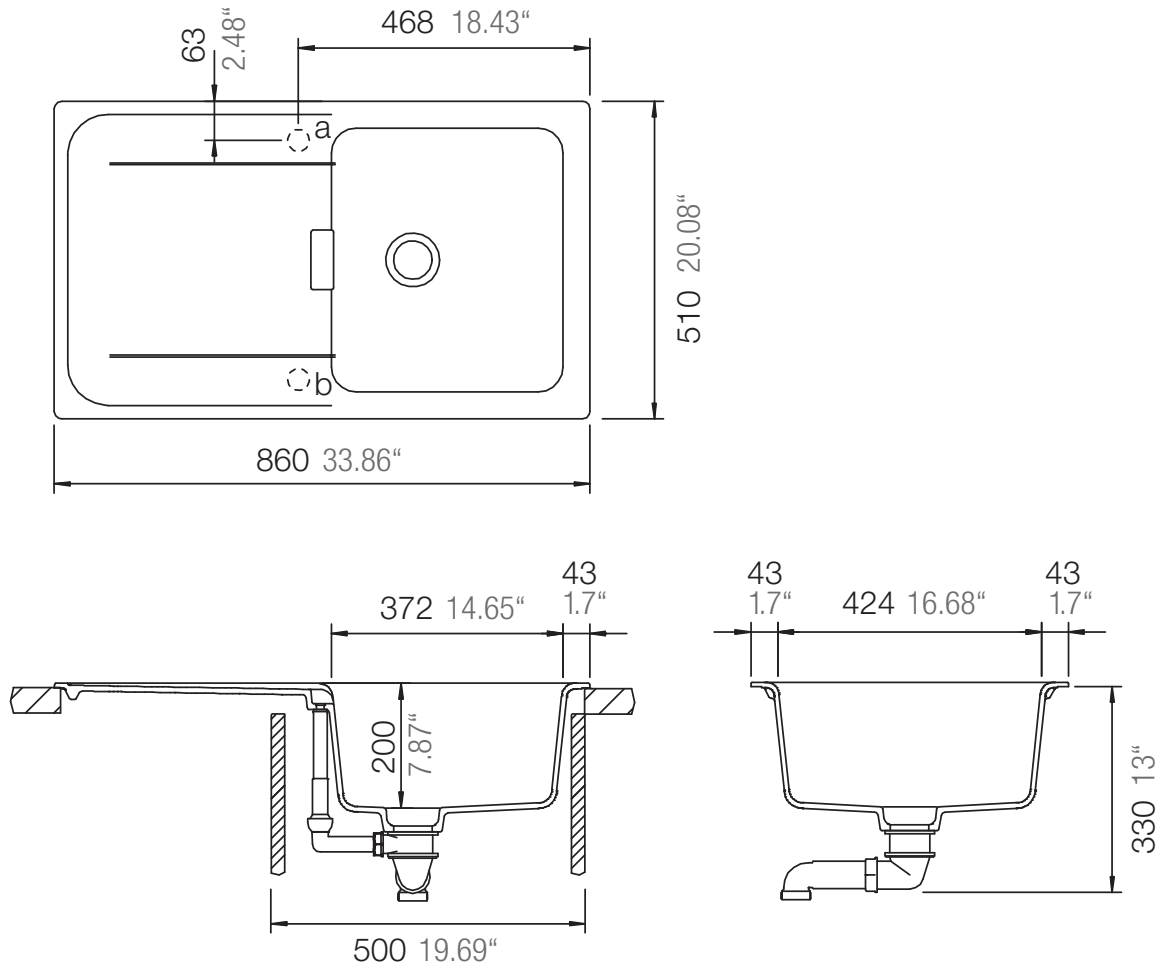

SCHOCK

CRISTADUR®

WEMBLEY D-100

Installation: Von oben / topmount
Ausschnitt / cut-out

Installation: Unterbau / undermount
Ausschnitt / cut-out

SCHOCK

CRISTADUR®

WEMBLEY D-100

Installation: Flächenbündig / flush-mount
Ausschnitt / cut-out

Detail: Flächenbündig / flush-mount