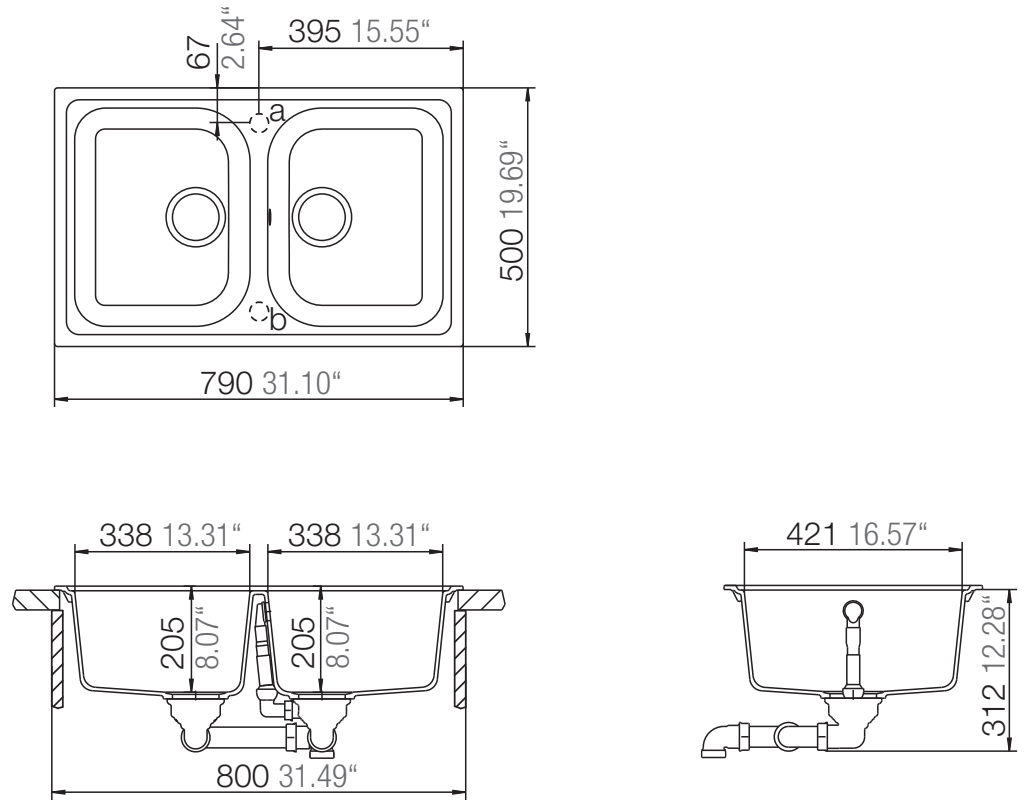

SCHOCK

CRISTALITE®

VIOLA N-200S

Installation: Von oben / topmount
Ausschnitt / cut-out

Installation: Unterbau / undermount
Ausschnitt / cut-out