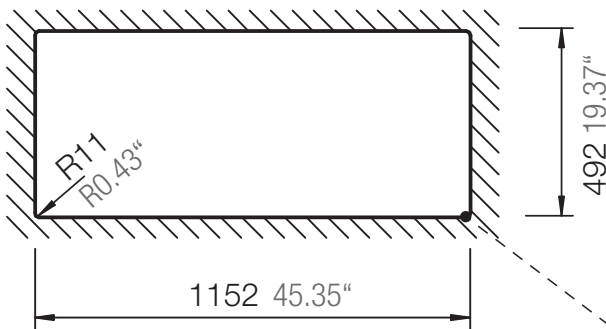

SCHOCK

CRISTADUR®

SIGNUS D-175

Installation: Von oben / topmount
Ausschnitt / cut-out

Installation: Unterbau / undermount
Ausschnitt / cut-out

SCHOCK

CRISTADUR®

SIGNUS D-175

Installation: Flächenbündig / flush-mount
Ausschnitt / cut-out

Detail: Flächenbündig / flush-mount

Randbefräsung Spüle 1:1
edge sink 1:1