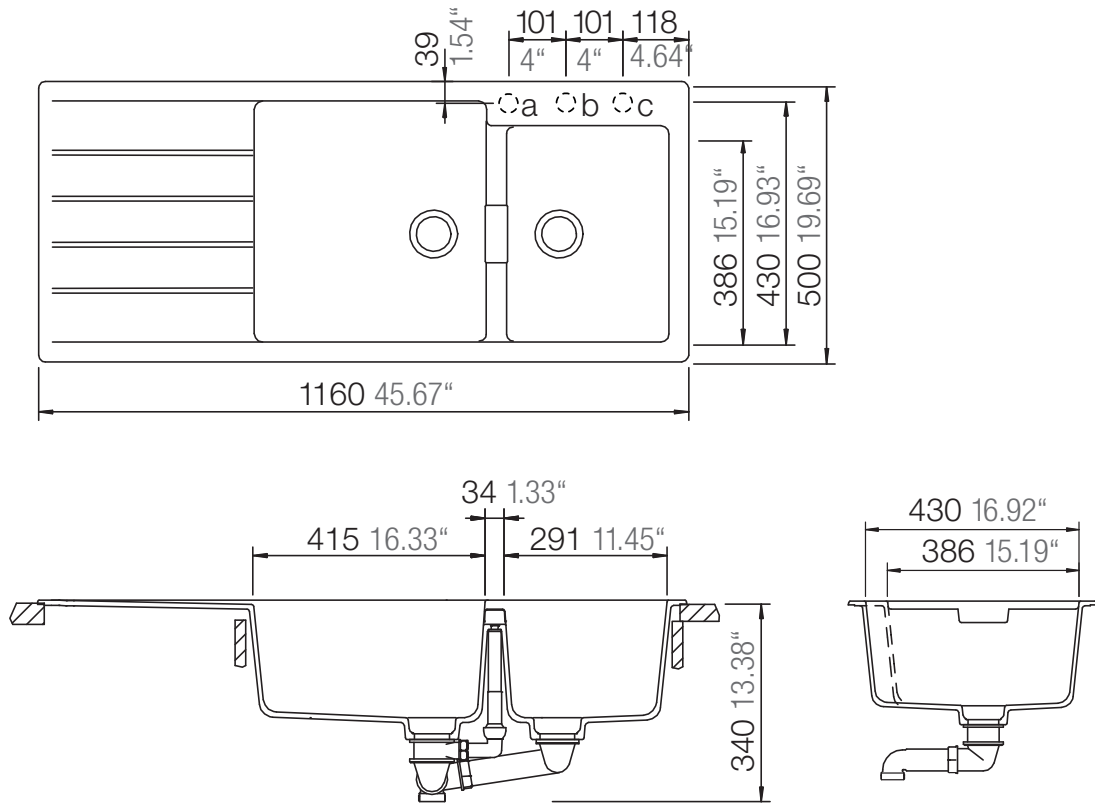

SCHOCK

CRISTADUR®

SIGNUS D-175

Installation: Von oben / topmount
Ausschnitt / cut-out

Installation: Unterbau / undermount
Ausschnitt / cut-out

SCHOCK

CRISTADUR®

SIGNUS D-175

Installation: Flächenbündig / flush-mount
Ausschnitt / cut-out

Detail: Flächenbündig / flush-mount

Randbefräsung Spüle 1:1
edge sink 1:1