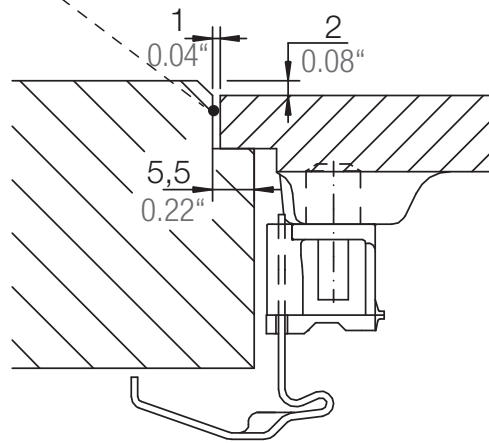

SCHOCK

CRISTADUR®

SIGNUS D-175

Installation: Von oben / topmount
Ausschnitt / cut-out

Installation: Unterbau / undermount
Ausschnitt / cut-out

SCHOCK

CRISTADUR®

SIGNUS D-175

Installation: Flächenbündig / flush-mount
Ausschnitt / cut-out

Detail: Flächenbündig / flush-mount

Randbefräsung Spüle 1:1
edge sink 1:1