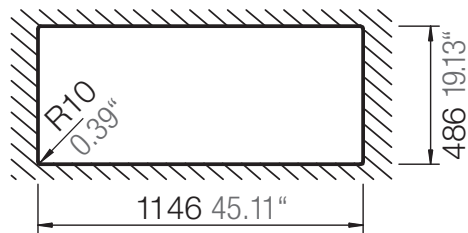

SCHOCK

CRISTADUR®

SIGNUS D-175

Installation: Von oben / topmount
Ausschnitt / cut-out

Installation: Unterbau / undermount
Ausschnitt / cut-out

SCHOCK

CRISTADUR®

SIGNUS D-175

Installation: Flächenbündig / flush-mount
Ausschnitt / cut-out

Detail: Flächenbündig / flush-mount

Randbefräsung Spüle 1:1
edge sink 1:1