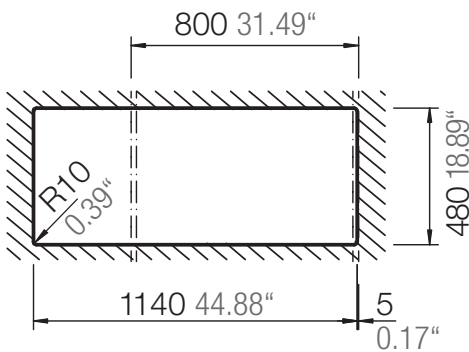

SCHOCK

CRISTADUR®

SIGNUS D-175

Installation: Von oben / topmount
Ausschnitt / cut-out

Installation: Unterbau / undermount
Ausschnitt / cut-out

SCHOCK

CRISTADUR®

SIGNUS D-175

Installation: Flächenbündig / flush-mount
Ausschnitt / cut-out

Detail: Flächenbündig / flush-mount

Randbefräsung Spüle 1:1
edge sink 1:1