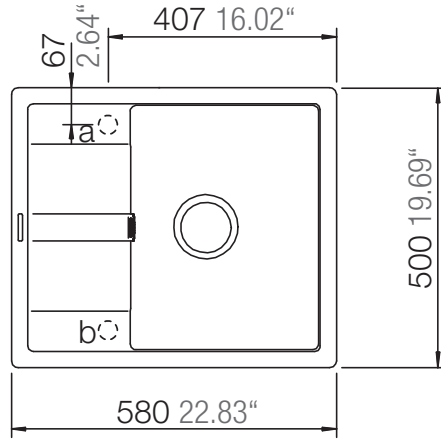

SCHOCK

CRISTALITE⁺

RONDA D-100

Installation: Von oben / topmount
Ausschnitt / cut-out

Installation: Unterbau / undermount
Ausschnitt / cut-out