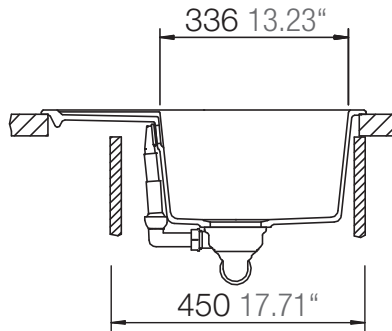

SCHOCK

CRISTALITE⁺

RONDA D-100

Installation: Von oben / topmount
Ausschnitt / cut-out

Installation: Unterbau / undermount
Ausschnitt / cut-out