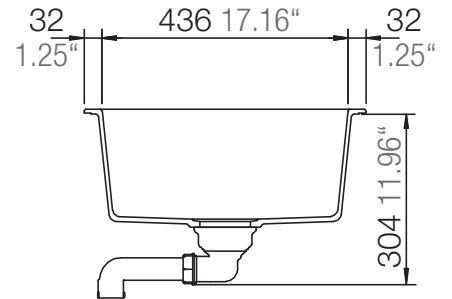

SCHOCK

CRISTALITE⁺

RONDA D-100

Installation: Von oben / topmount
Ausschnitt / cut-out

Installation: Unterbau / undermount
Ausschnitt / cut-out