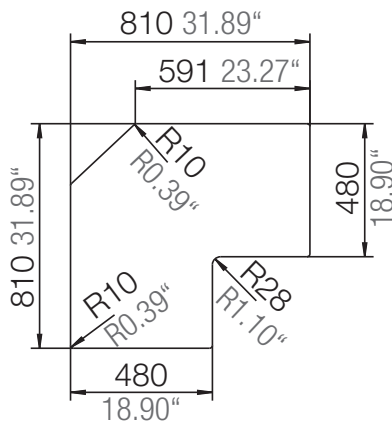

SCHOCK

CRISTALITE®

PRIMUS C-200

Installation: Von oben / topmount
Ausschnitt / cut-out

Installation: Unterbau / undermount
Ausschnitt / cut-out

MASSANGABEN / MEASUREMENTS IN MM / INCH