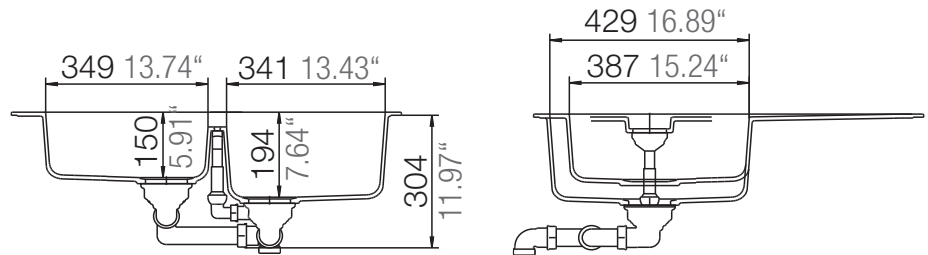

SCHOCK

CRISTALITE®

PRIMUS C-200

Installation: Von oben / topmount
Ausschnitt / cut-out

Installation: Unterbau / undermount
Ausschnitt / cut-out

MASSANGABEN / MEASUREMENTS IN MM / INCH