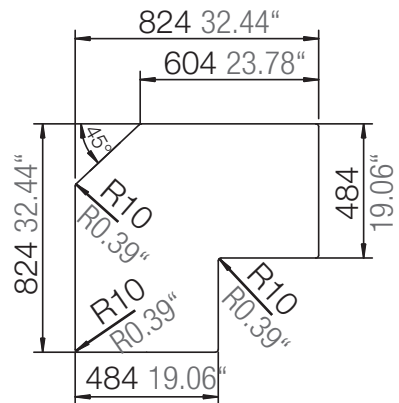

SCHOCK

CRISTALITE®

PRIMUS C-200

Installation: Von oben / topmount
Ausschnitt / cut-out

Installation: Unterbau / undermount
Ausschnitt / cut-out

MASSANGABEN / MEASUREMENTS IN MM / INCH