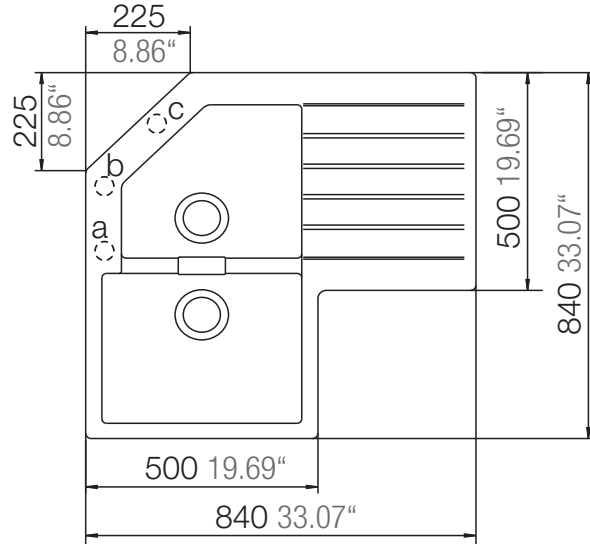

SCHOCK

CRISTALITE®

PRIMUS C-200

Installation: Von oben / topmount
Ausschnitt / cut-out

Installation: Unterbau / undermount
Ausschnitt / cut-out

MASSANGABEN / MEASUREMENTS IN MM / INCH