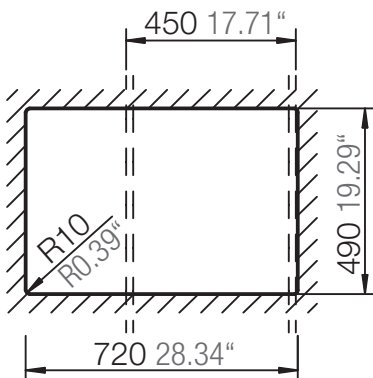

## MONO D-100S

Installation: Von oben / topmount  
Ausschnitt / cut-out

Installation: Unterbau / undermount  
Ausschnitt / cut-out

## MONO D-100S

Installation: Flächenbündig / flush-mount  
Ausschnitt / cut-out

Detail: Flächenbündig / flush-mount