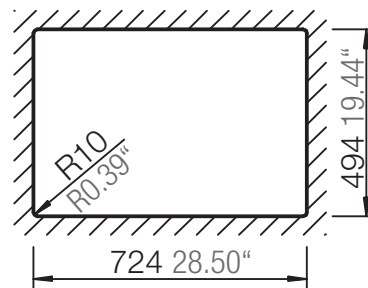

## MONO D-100S

Installation: Von oben / topmount  
Ausschnitt / cut-out

Installation: Unterbau / undermount  
Ausschnitt / cut-out