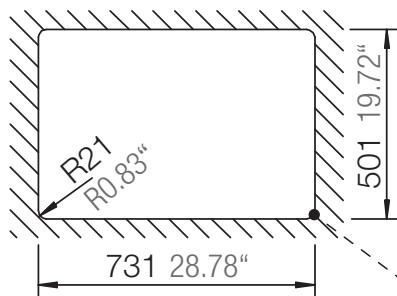

## MONO D-100S

Installation: Von oben / topmount  
Ausschnitt / cut-out

Installation: Unterbau / undermount  
Ausschnitt / cut-out

## MONO D-100S

Installation: Flächenbündig / flush-mount  
Ausschnitt / cut-out

Detail: Flächenbündig / flush-mount