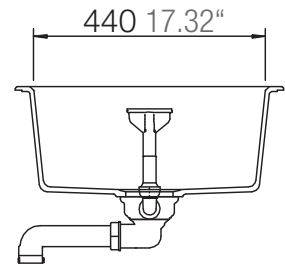

## MONO D-100S

Installation: Von oben / topmount  
Ausschnitt / cut-out

Installation: Unterbau / undermount  
Ausschnitt / cut-out

## MONO D-100S

Installation: Flächenbündig / flush-mount  
Ausschnitt / cut-out

Detail: Flächenbündig / flush-mount