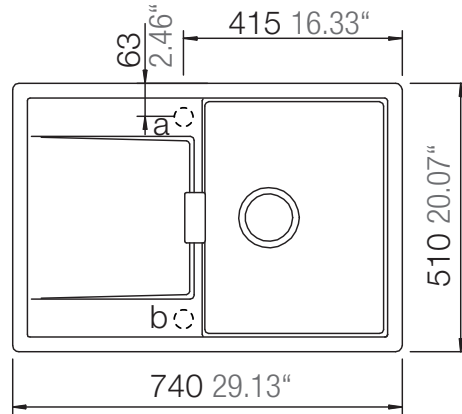

## MONO D-100S

Installation: Von oben / topmount  
Ausschnitt / cut-out

Installation: Unterbau / undermount  
Ausschnitt / cut-out

## MONO D-100S

Installation: Flächenbündig / flush-mount  
Ausschnitt / cut-out

Detail: Flächenbündig / flush-mount