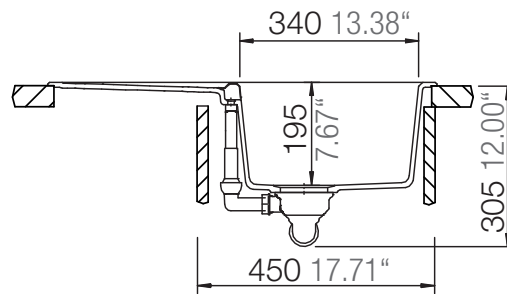

## MONO D-100S

Installation: Von oben / topmount  
Ausschnitt / cut-out

Installation: Unterbau / undermount  
Ausschnitt / cut-out

## MONO D-100S

Installation: Flächenbündig / flush-mount  
Ausschnitt / cut-out

Detail: Flächenbündig / flush-mount