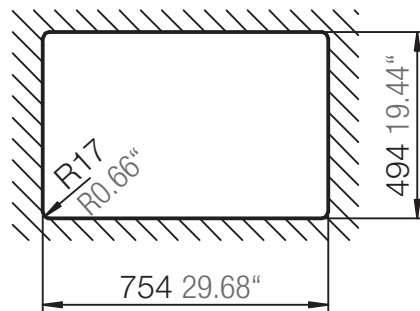

SCHOCK

CRISTALITE⁺

MANHATTAN D-150

Installation: Von oben / topmount
Ausschnitt / cut-out

Installation: Unterbau / undermount
Ausschnitt / cut-out

MASSANGABEN / MEASUREMENTS IN MM / INCH