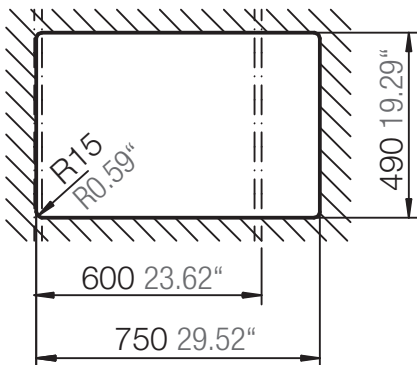

SCHOCK

CRISTALITE⁺

MANHATTAN D-150

Installation: Von oben / topmount
Ausschnitt / cut-out

Installation: Unterbau / undermount
Ausschnitt / cut-out

MASSANGABEN / MEASUREMENTS IN MM / INCH