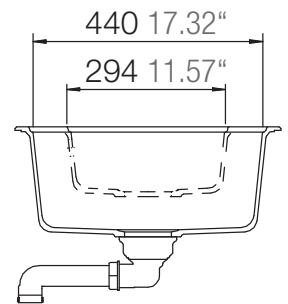

SCHOCK

CRISTALITE⁺

MANHATTAN D-150

Installation: Von oben / topmount
Ausschnitt / cut-out

Installation: Unterbau / undermount
Ausschnitt / cut-out

MASSANGABEN / MEASUREMENTS IN MM / INCH