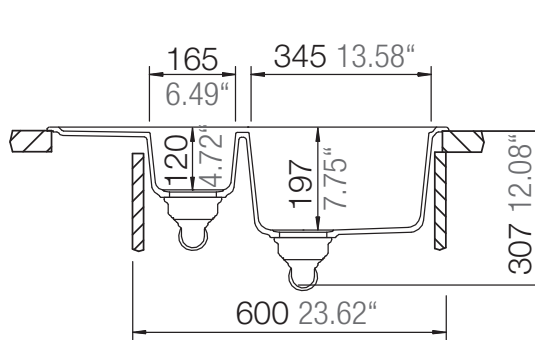

SCHOCK

CRISTALITE⁺

MANHATTAN D-150

Installation: Von oben / topmount
Ausschnitt / cut-out

Installation: Unterbau / undermount
Ausschnitt / cut-out

MASSANGABEN / MEASUREMENTS IN MM / INCH