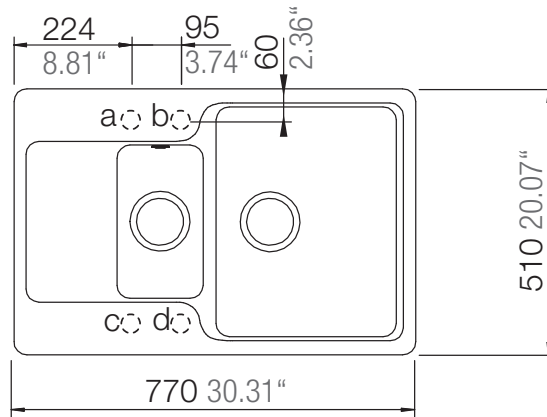

SCHOCK

CRISTALITE⁺

MANHATTAN D-150

Installation: Von oben / topmount
Ausschnitt / cut-out

Installation: Unterbau / undermount
Ausschnitt / cut-out

MASSANGABEN / MEASUREMENTS IN MM / INCH